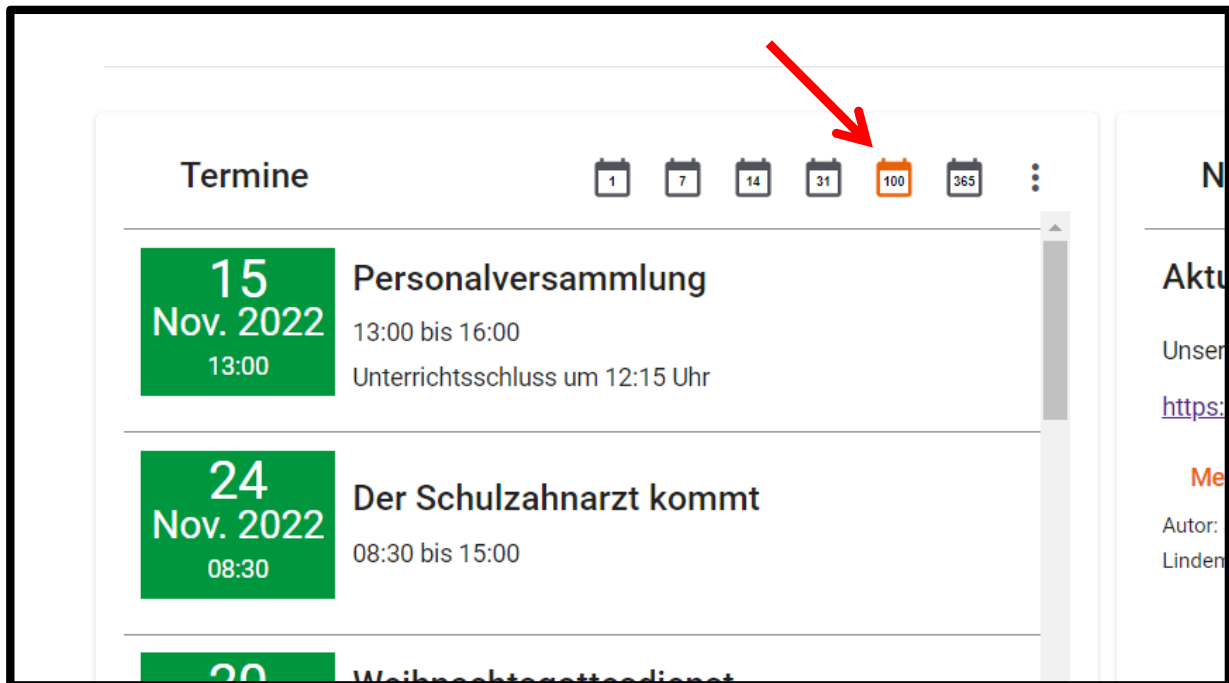

# Logineo Kalender

Wählen Sie den Zeitraum, für den die Termine angezeigt werden sollen.

Hier z.B. die nächsten 100 Tage

Auf manchen Handys werden maximal 31 Tage angeboten. Wenn sie die Option „Desktopwebsite anzeigen“ oder „Desktopversion“ in Ihrem Handy-Browser aktivieren, sollten Ihnen mindestens auch die nächsten 100 Tage angeboten werden.

Für weitere Zeiträume, klicken Sie auf die 3 Punkte.

Über die Funktion „Zeitraum wählen“ können Sie die Termine für einen beliebigen Zeitraum abrufen.